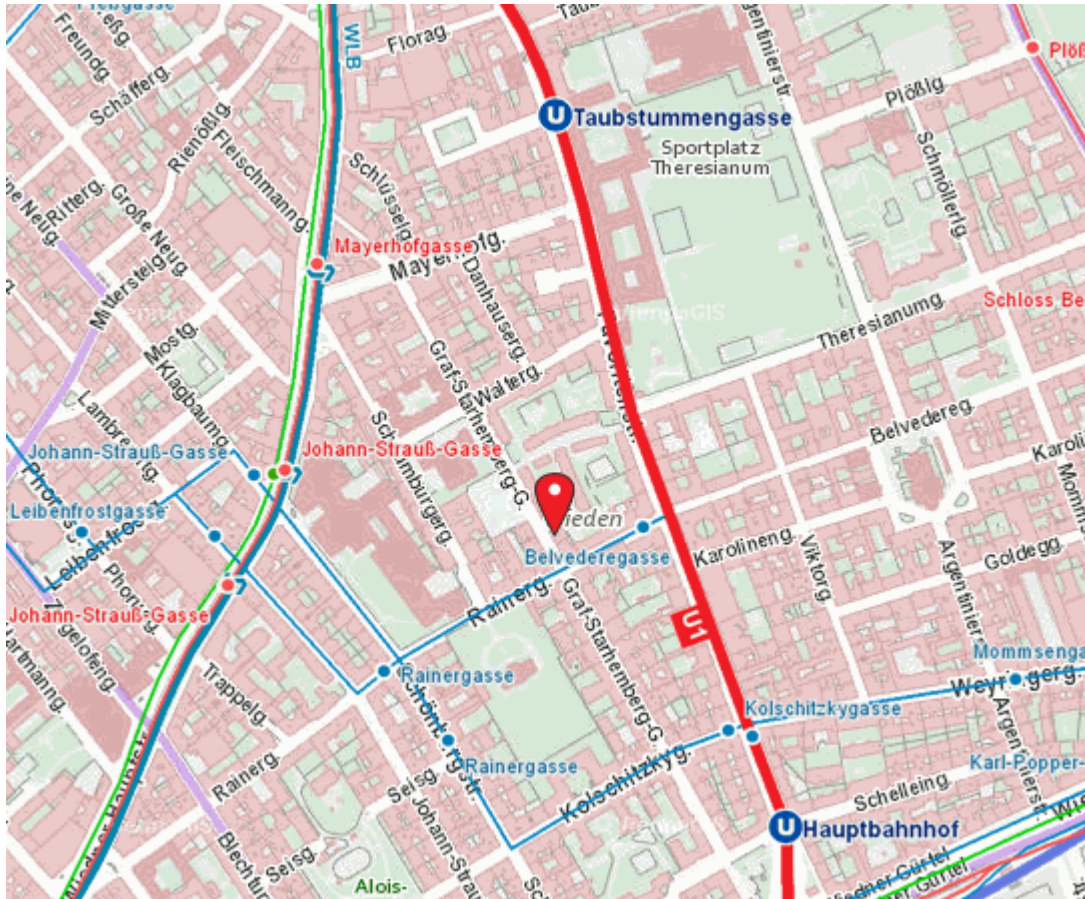

Wo findet das Coaching statt?

Gemeinschaftspraxis „Neue Wege“
Graf Starhembergasse 15/6; im Mezzanin rechts; 1040 Wien

Öffentliche Anbindung

U1 – zwischen den Stationen Hauptbahnhof und Taubstummengasse
13A – Belvederegasse
1, Badnerbahn – Johann Strauß-Gasse

Anreise mit dem PKW

Das Parken mit Ihrem Auto ist gebührenpflichtig.
Kurzparkzone von 9:00 – 22:00